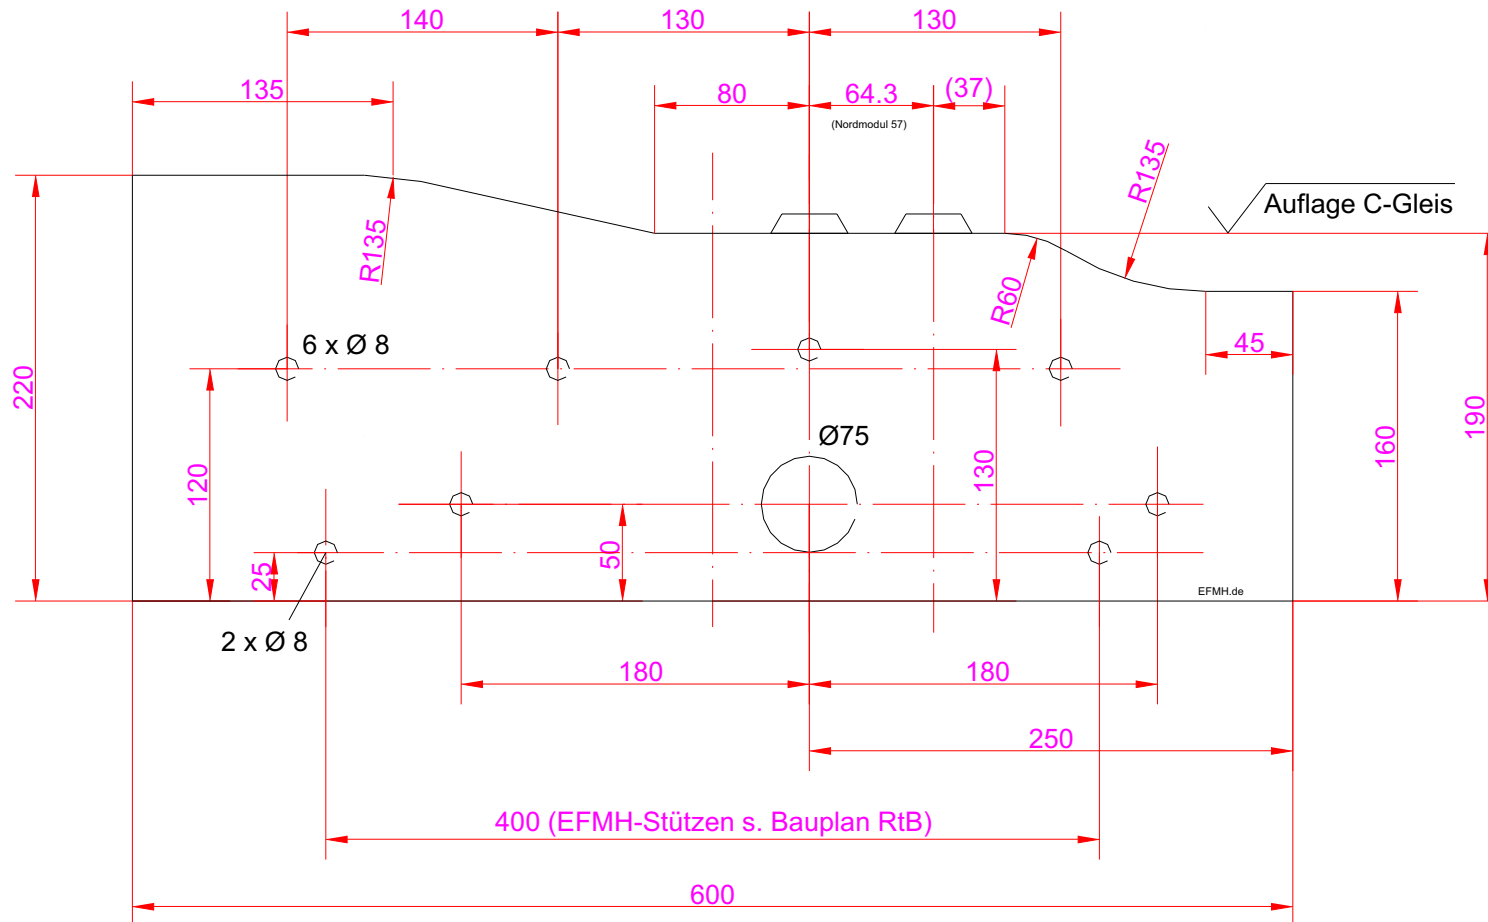

# Ruhr-Modul

Eisenbahnfreunde Mülheim an der Ruhr e. V.

Märklin-C-Gleis - Viessmann-Oberleitung